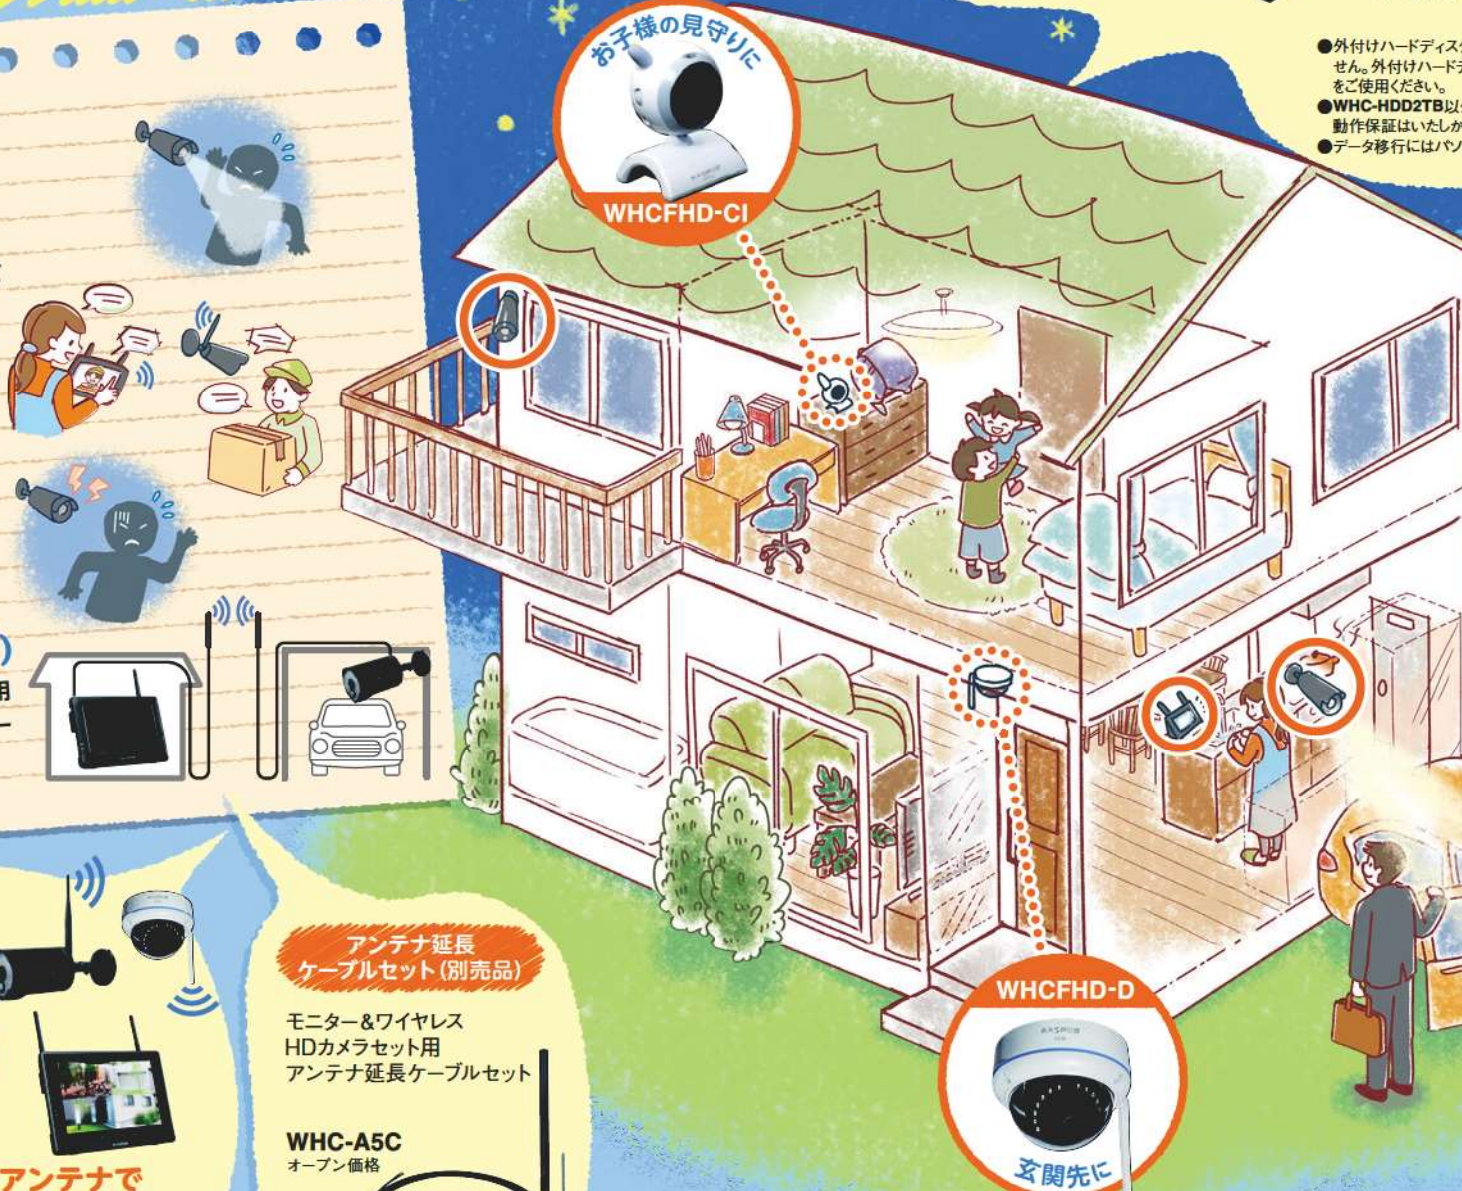

# MASPRO

モニター&  
ワイヤレスHDカメラセット

センサーライトで //  
ピカッ

カメラの  
スピーカーから //  
警告音

Full  
HD  
フルハイビジョンカメラ

光と音も  
見守りサポート!

電源スイッチ

ON OFF  
**入れるだけ!**  
かんたんセットですぐ映る!

モニター&ワイヤレス  
HDカメラセット

10.1  
インチ

7  
インチ

**WHC10ML** オープン価格 / 4978877340948

**WHC7ML** オープン価格 / 4978877340931

外付けハードディスク、microSDカードは付属していません。

4ステップで  
すぐにご利用可能!

<b>センサーライト</b> 最大1000lm	<b>Full HD カメラ</b> 1080i フルハイビジョン 画質カメラ	<b>夜間 撮影</b> 赤外線撮影対応	<b>防水 防じん</b> 屋外用カメラ IP66対応	<b>ズーム 表示機能</b> デジタル 2倍ズーム	<b>HDMI</b> 外部 モニター接続 テレビなど 外部モニター 接続可能	<b>USB</b> 外付け ハードディスク 対応 USB接続 上限2TB (別売品)	<b>microSD</b> 256GB 対応 microSDカード レコーダー内蔵 (モニター本体)	<b>無線式</b> カメラ-モニター間 無線接続	<b>高性能 アンテナ</b> 従来品に比べ 接続安定性UP	<b>通話 機能</b> カメラ-モニター	<b>警告 機能</b> 警告音
----------------------------	--	-----------------------------	---------------------------------------	--------------------------------------	--	---	--	---------------------------------	--	------------------------------	-------------------------

# 今日からできる わが家のセキュリティー

光と音も  
見守りサポート!

パソコンがなくても使えるカメラとモニターとのセットです。

## Check Points! 4つの新機能

- ✓ **不審者に威嚇**  
センサーライト(白色LED)機能を搭載していますから、人の動きを検知してパッと点灯します。モニター操作でも点灯できます。
- ✓ **カメラ⇄モニターで通話可能**  
モニター・カメラ共にマイク・スピーカーを搭載していますから、カメラのスピーカーを通じて通話できます。
- ✓ **警告音機能**  
人の動きを検知するとカメラのスピーカーから警告音を発報できます。モニター操作でも発報できます。
- ✓ **アンテナの延長が可能(モニター側もOK!)**  
別売のアンテナ延長ケーブルセットを、カメラに加えてモニターにも使用できますから、障害物などで電波が届きにくい場合や、カメラとモニター間の距離がある場合でも通信可能です。