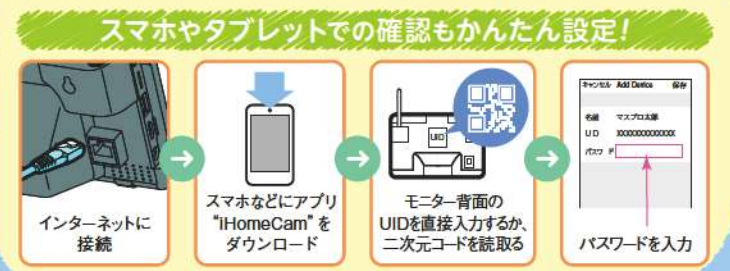

スマホで確認

人の動きを検知し、モニター、スマホにお知らせ

アプリ「iHomeCam」でお使いのスマートフォンやタブレットからも監視が可能になります。(モニターをインターネットに接続する必要があります)
「iHomeCam」は、App Store(iOS)、Google Play(Android)で検索してインストール(無料)できます。
●iOS8.0以降、Android6.0以降対応(iOS10.3、Android6.0まで動作確認済)